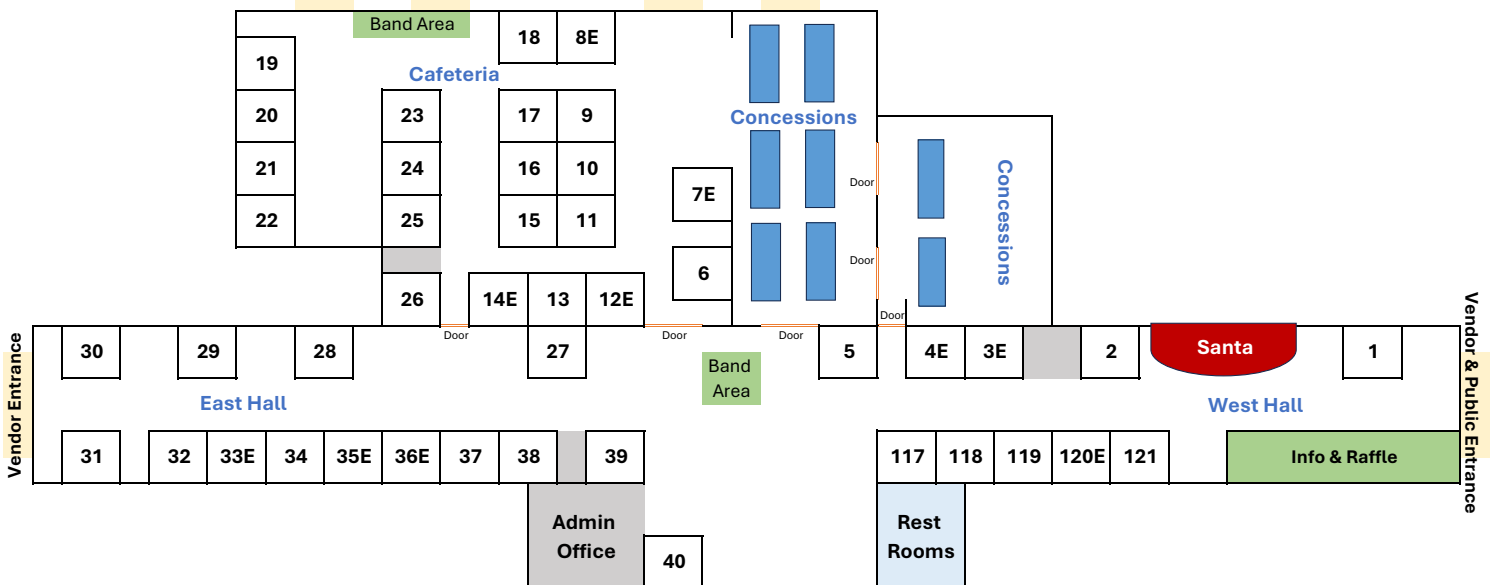

Emergency Exits

Booth Dimensions	
Space #	Dimensions
1 - 4	15W x 6D
5	10W x 10D
6 - 7	15W x 6D
8 - 11	10W x 10D
12 - 14	8W x 10D
15 - 26	10W x 10D
27 - 31	15W x 6D
32 - 116	10W x 10D
117 - 121	14W x 8D